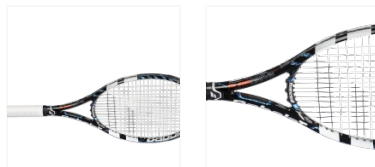

Taille de grille

FR	1	2	3	4	5
US	1	2	3	4	5